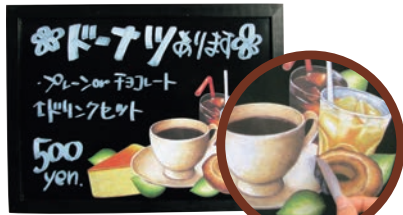

## デコレーションシール

外寸:285×285 材質:PPラミ再剥離シール

チョコレートをしールにしました。ブラックボードヘデコレーションとしての使用  
何度か貼り直しも可能で、素敵なディスプレイができます。  
書く+貼るがこれからのスタンダード

位置を確認しながら  
貼付けます

### 素材についてご紹介

糊面:弱粘着素材シール

**再剥離** 長期間貼ったままだと、剥がれにくくなりますのでご注意ください。

剥がした後も糊が残りにくいので、イベントや季節によってボードを彩ることができます。

表面:つや消しラミネート

つや消しラミネート加工なのでボードに貼ってもテカテカと光ることなく、質感も同じで見やすく綺麗です。

73 和・洋・中食器

74 卓上鍋・焼物用品